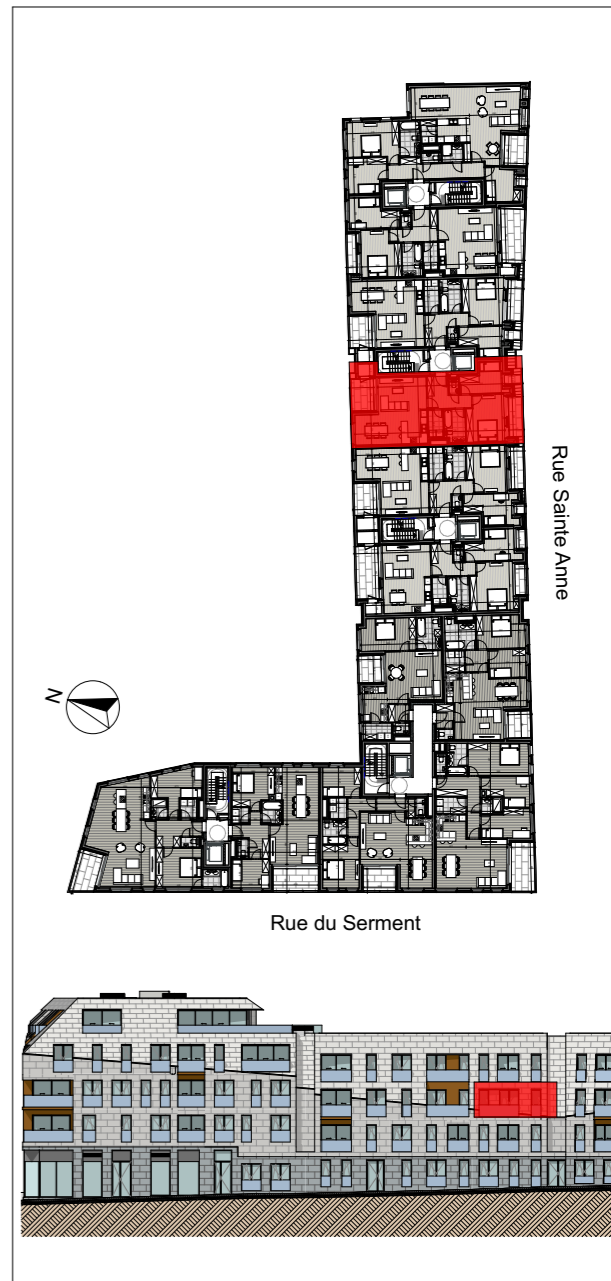

BELLECOUR

Rue du Serment - rue Saint Anne - rue Jules Hans;  
1420 Braine l'Alleud; Belgique.  
www. ....be (en route)

### JASPERS-EYERS ARCHITECTS

Hoogstraat 139 - 1000 Brussel  
tel: 02 514 04 96 - fax: 02 514 04 93

Les surfaces et les cotes sont donnés a titre indicatif sur base des mesures du gros-oeuvre.  
Le mobilier est donné à titre indicatif. Aucun droit ne peut découler de ce document.

<b>A2.09</b>	Etage: +2	Echelle: 1:50
	Type: 2 chambres	
	Surf. brute appartement: 94 m <sup>2</sup>	
	Surf. brute terrasse: 5m <sup>2</sup> + 1m <sup>2</sup> + 6m <sup>2</sup>	
	Surf. brute stockage: 3 m <sup>2</sup>	17-06-2020