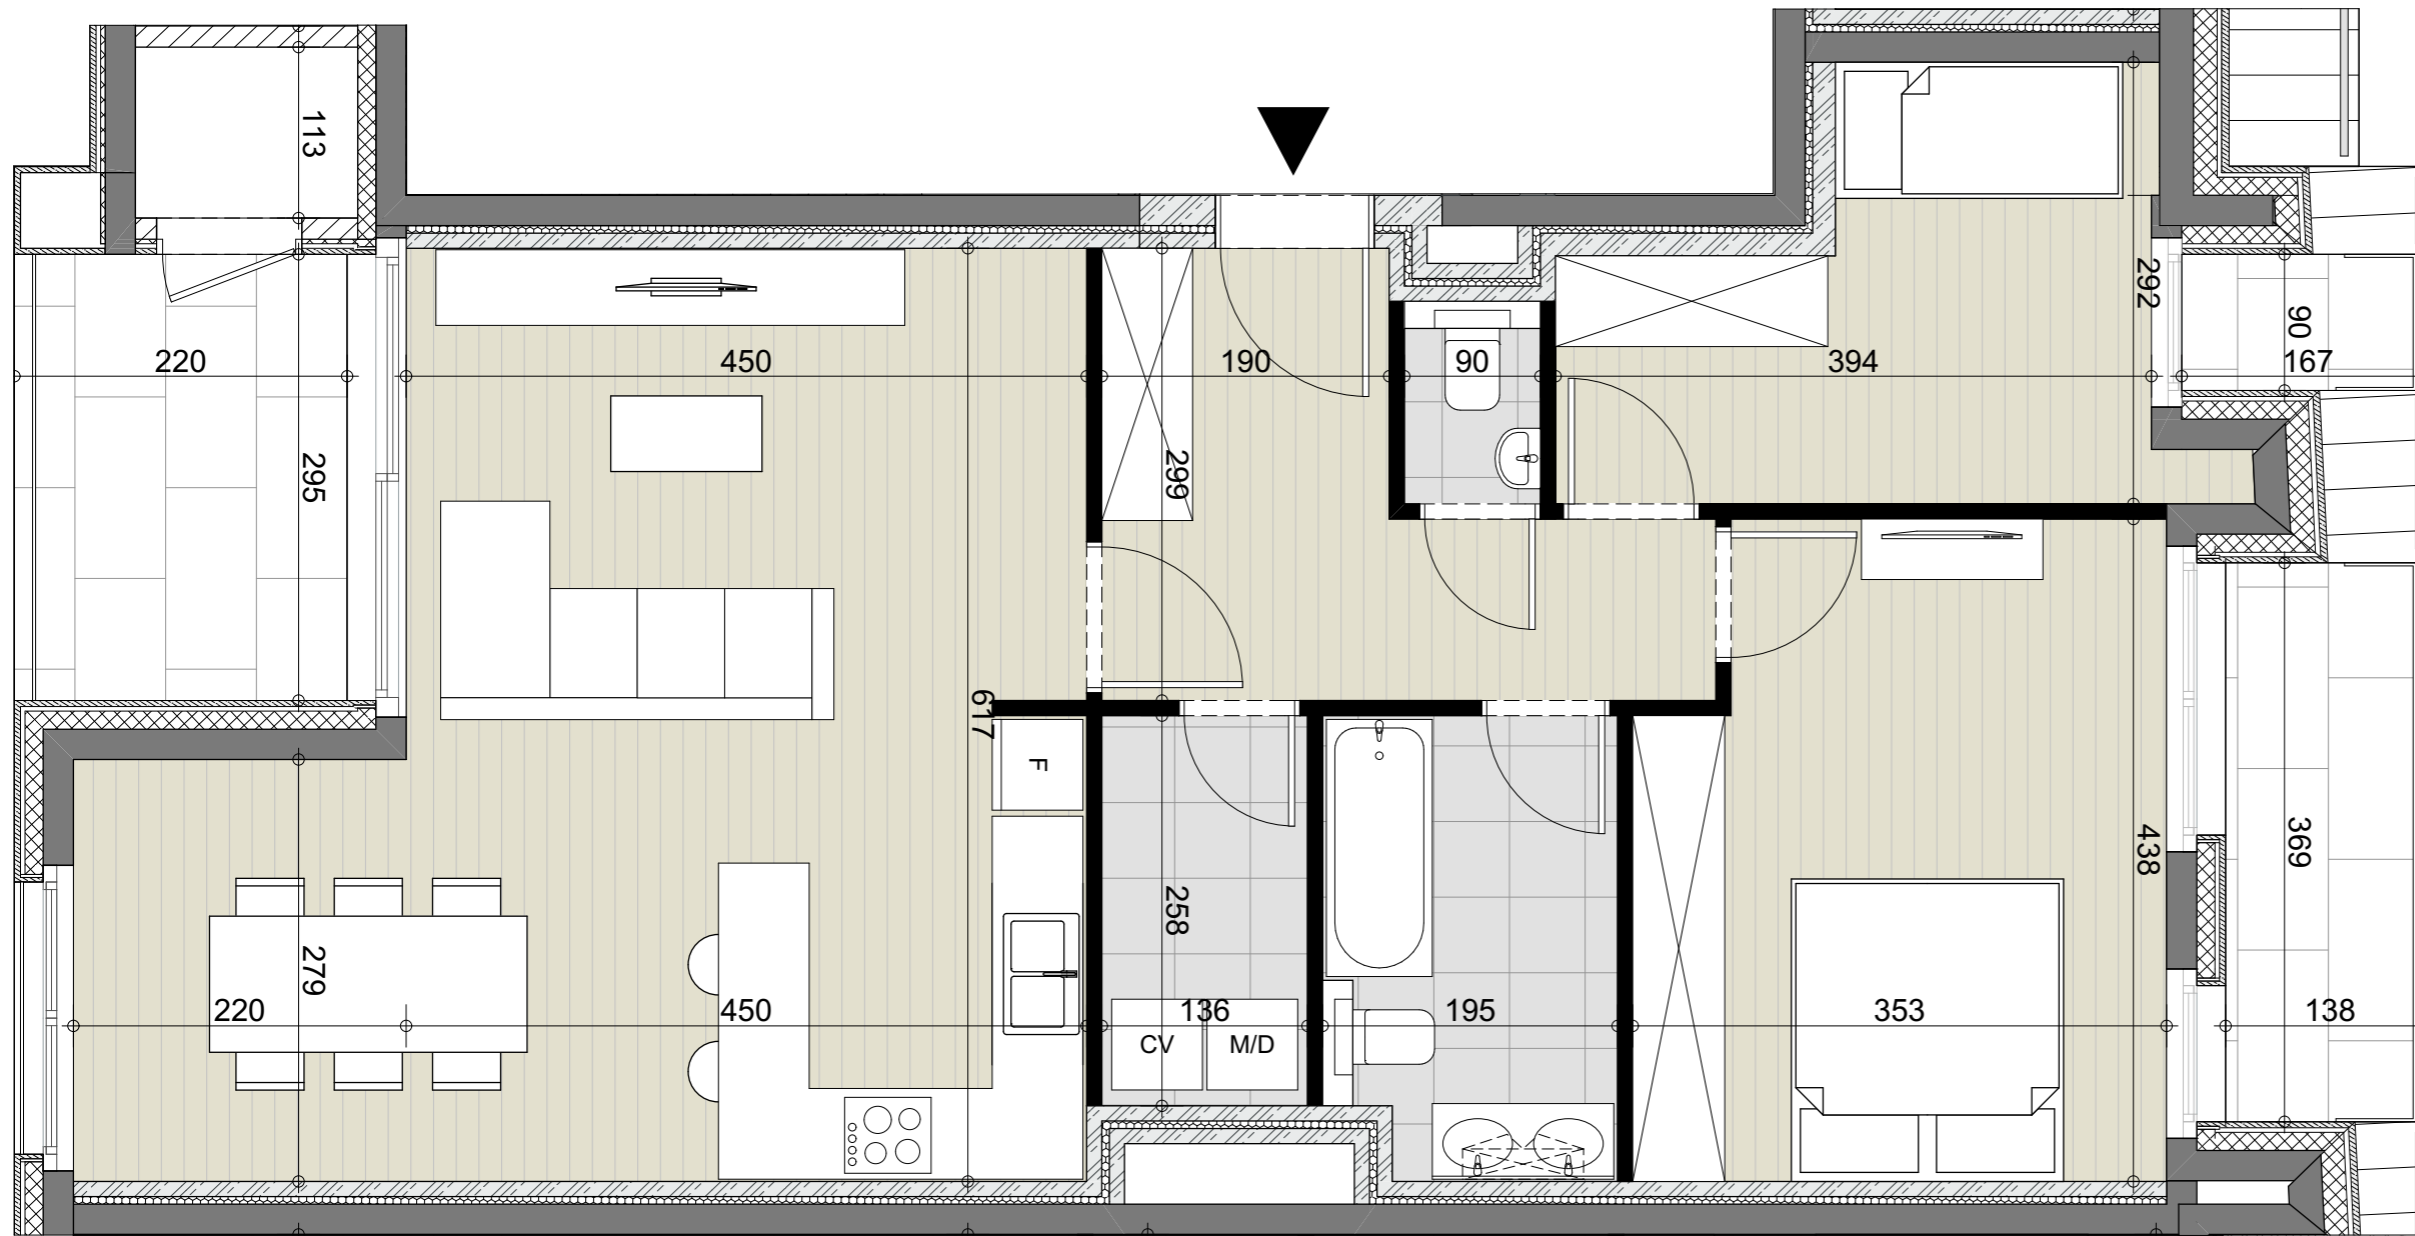

BELLECOUR

Rue du Serment - rue Saint Anne - rue Jules Hans;  
1420 Braine l'Alleud; Belgique.  
www. ....be (en route)

### JASPERS-EYERS ARCHITECTS

Hoogstraat 139 - 1000 Brussel  
tel: 02 514 04 96 - fax: 02 514 04 93

Les surfaces et les cotes sont donnés a titre indicatif sur base des mesures du gros-oeuvre.  
Le mobilier est donné à titre indicatif. Aucun droit ne peut découler de ce document.

<b>A2.09</b>	Etage: +2	Echelle: 1:50
	Type: 2 chambres	
	Surf. brute appartement: 94 m <sup>2</sup>	
	Surf. brute terrasse: 5m <sup>2</sup> + 1m <sup>2</sup> + 6m <sup>2</sup>	
	Surf. brute stockage: 3 m <sup>2</sup>	17-06-2020